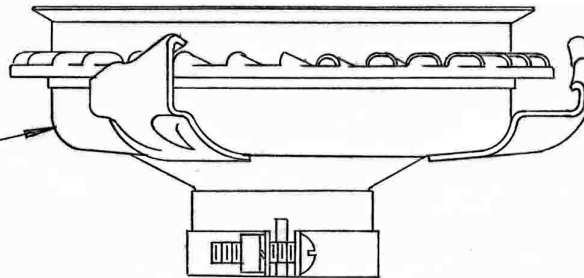

SERVICE PARTS LIST
VORTOX PRECLEANER MODEL P80B

8057
HEAD

8056
CUP

8065
BODY

Part No.	Part Name	No Required	
8057	Head	1	
8056	CUP	1	
8065	BODY	1	

VORTOX AIR TECHNOLOGY, INC.
CLAREMONT, CA