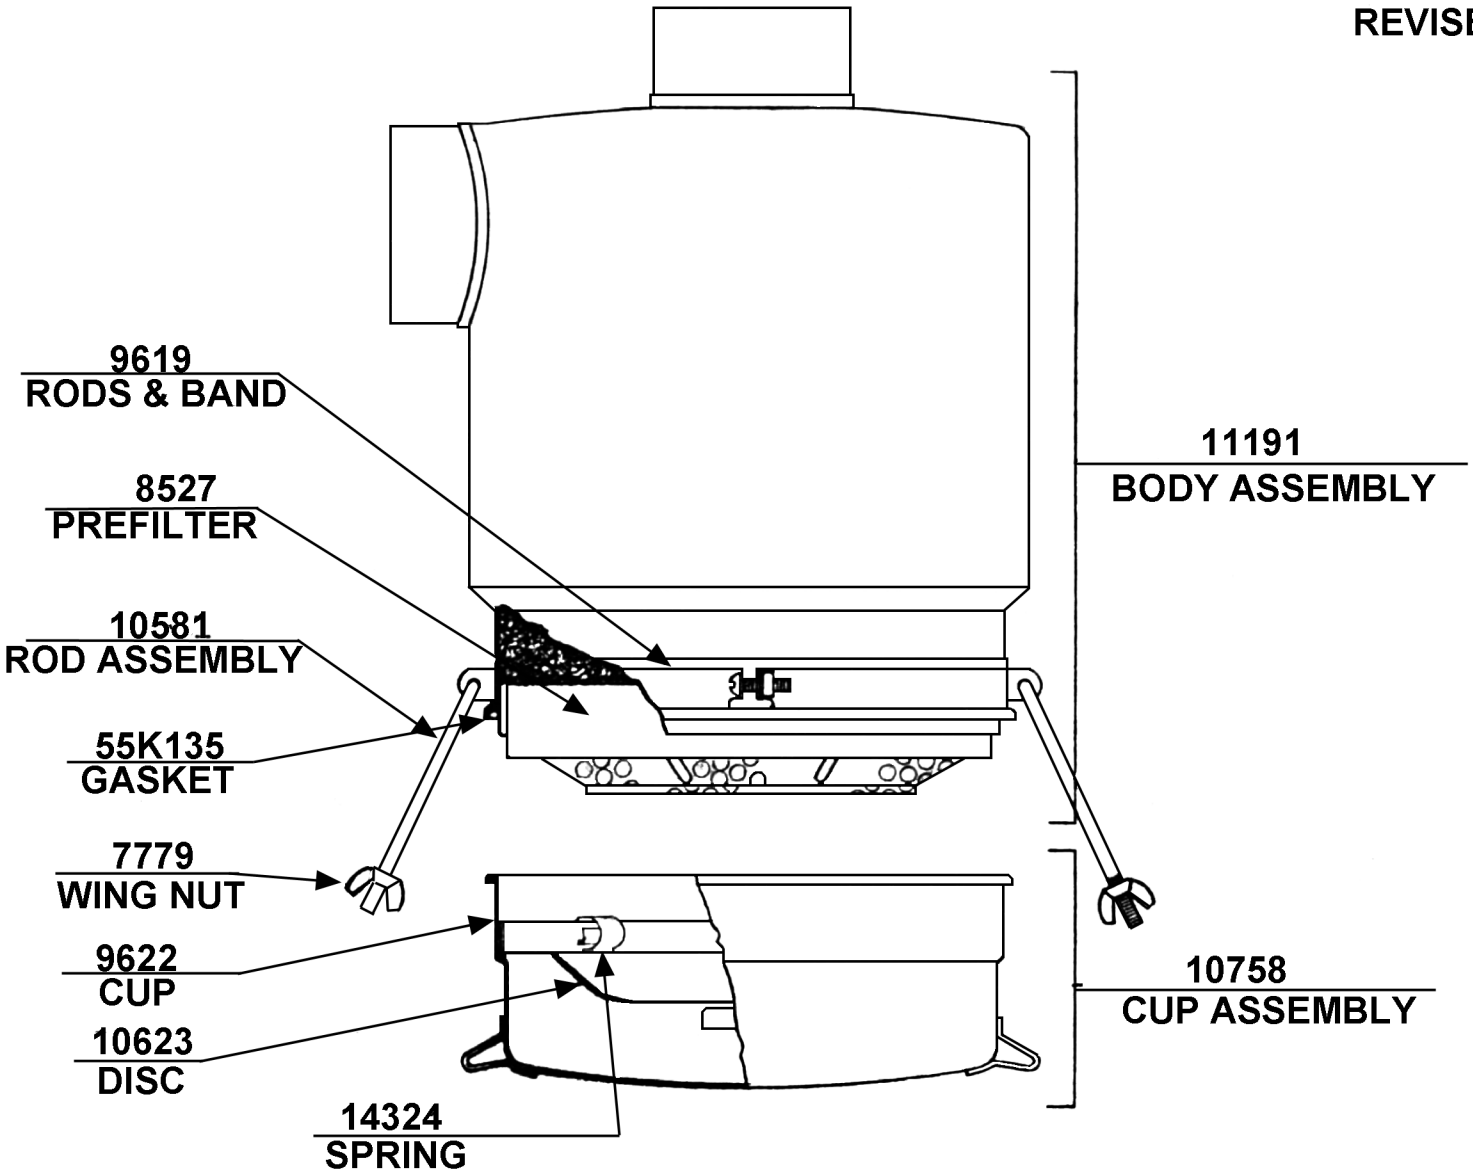

# SERVICE PARTS LIST VORTEX AIR CLEANER, MODEL G140

<b>G140</b>
<b>2-2-68</b>

**REVISED**

Part No.	Part Name	No. Required	
11191	<b>BODY ASSEMBLY</b>	<b>1</b>	
9619	<b>RODS &amp; BAND</b>	<b>1</b>	
10581	<b>ROD ASSEMBLY</b>	<b>2</b>	
<del>676</del>	<del>WASHER, FORMED</del>	<del>2</del>	
7779	<b>WING NUT</b>	<b>2</b>	
8527	<b>PREFILTER</b>	<b>1</b>	
55K135	<b>GASKET</b>	<b>1</b>	
10758	<b>CUP ASSEMBLY</b>	<b>1</b>	
9622	<b>CUP</b>	<b>1</b>	
10623	<b>DISC</b>	<b>1</b>	
14324	<b>SPRING</b>	<b>4</b>	